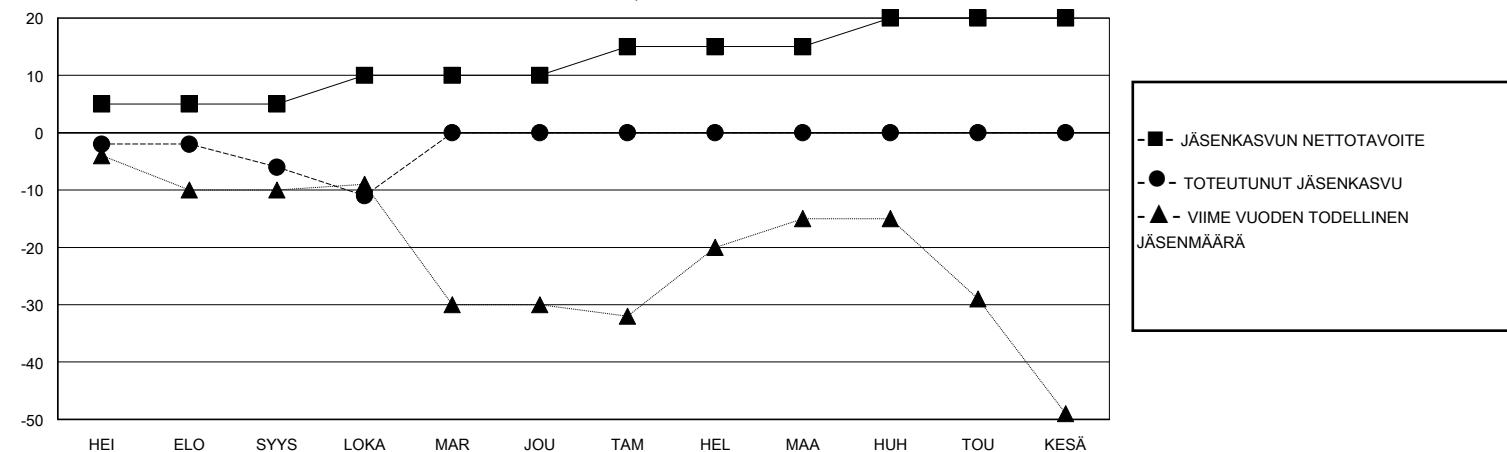

# MONTHLY MEMBERSHIP PROGRESS REPORT

District 107 G

Results as of: 10/31/2023

GMT:

SIJAINTI FINLAND

GMT VAALIPIIRI

Klubit				jäsentä			
TULOKSET 2023-2024				TULOKSET 2023-2024			
NELJÄNNES	UUDEN KLUBIN TAVOITE	UUDET KLUBIT	LOPETETUT KLUBIT	NELJÄNNES	JÄSENKASVUN NETTOTOIVOITE	TOTEUTUNUT JÄSENKASVU	POISTETUT JÄSENET (mukaan lukien siirrot)
HEI/ELO/SYYS	0	0	0	HEI/ELO/SYYS	5	10	15
LOKA/MAR/JOU	0	0	0	LOKA/MAR/JOU	5	1	6
TAM/HEL/MAA	1	0	0	TAM/HEL/MAA	5	0	0
HUH/TOU/KESÄ	0	0	0	HUH/TOU/KESÄ	5	0	0

TAVOITTEET JA UUDET KLUBIT, KUMULATIIVINEN

TAVOITTEET JA JÄSENET, KUMULATIIVINEN

LAKKAUTETUT KLUBIT: 0	7 CLUBS OF 52 LISÄNNYT YHDEN TAI USEAMMAN UUTTA JÄSENTÄ	<b>SUKUPUOLIJAKAUMA</b>
<b>ERONNEET JÄSENET</b>	<a href="#">KLIKKA TÄSTÄ NÄHDÄKSESI KUMULATIIVISET JÄSENTIEDOT</a>	MIES 857 (84.77%)
KUOLLUT 5		NAINEN 154 (15.23%)
KLUBI LAKKAUTETTU 0		PERHEJÄSENIÄ YHTEENSÄ 16
MUU 16		PERHEJÄSENET, JOTKA MAKSAVAT PUOLET JÄSENMAKSUSTA 8
<b>YHTEENSÄ 21</b>		