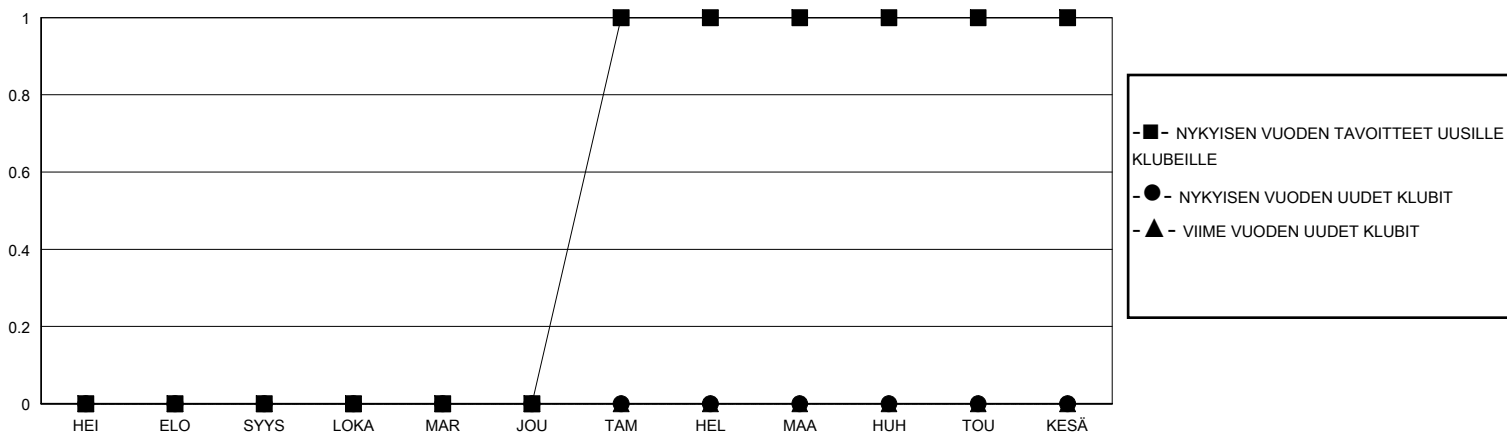

# MONTHLY MEMBERSHIP PROGRESS REPORT

District 107 G

Results as of: 10/31/2023

GMT:

SIJAINTI FINLAND

GMT VAALIPIIRI

Klubit				jäsentä			
TULOKSET 2023-2024				TULOKSET 2023-2024			
NELJÄNNES	UUDEN KLUBIN TAVOITE	UUDET KLUBIT	LOPETETUT KLUBIT	NELJÄNNES	JÄSENKASVUN NETTOTOIVOITE	TOTEUTUNUT JÄSENKASVU	POISTETUT JÄSENET (mukaan lukien siirrot)
HEI/ELO/SYYS	0	0	0	HEI/ELO/SYYS	5	10	15
LOKA/MAR/JOU	0	0	0	LOKA/MAR/JOU	5	1	6
TAM/HEL/MAA	1	0	0	TAM/HEL/MAA	5	0	0
HUH/TOU/KESÄ	0	0	0	HUH/TOU/KESÄ	5	0	0

TAVOITTEET JA UUDET KLUBIT, KUMULATIIVINEN

TAVOITTEET JA JÄSENET, KUMULATIIVINEN

LAKKAUTETUT KLUBIT: 0	7 CLUBS OF 52 LISÄNNYT YHDEN TAI USEAMMAN UUTTA JÄSENTÄ	<b>SUKUPUOLIJAKAUMA</b>
<b>ERONNEET JÄSENET</b>	<a href="#">KLIKKA TÄSTÄ NÄHDÄKSESI KUMULATIIVISET JÄSENTIEDOT</a>	MIES 857 (84.77%)
KUOLLUT 5		NAINEN 154 (15.23%)
KLUBI LAKKAUTETTU 0		PERHEJÄSENIÄ YHTEENSÄ 16
MUU 16		PERHEJÄSENET, JOTKA MAKSAVAT PUOLET JÄSENMAKSUSTA 8
<b>YHTEENSÄ 21</b>		